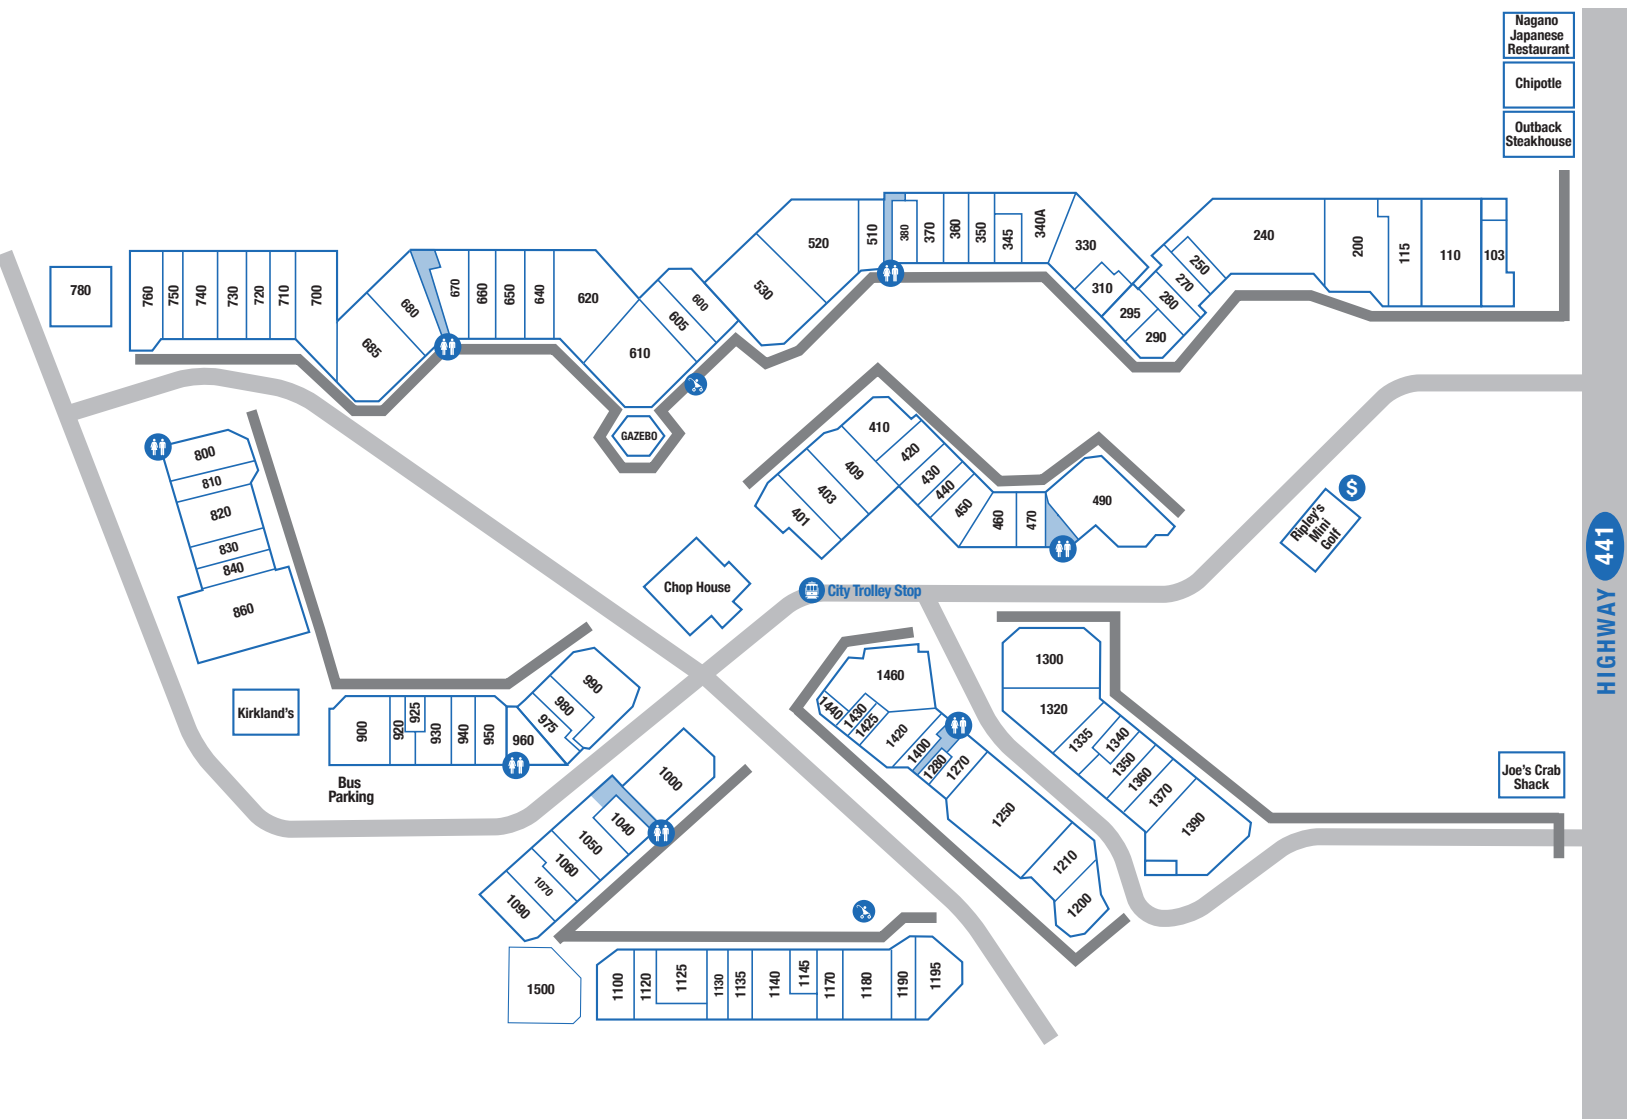

CENTER MAP

SERVICE LEGEND

-  Restrooms
-  ATM
-  Stroller

ACCESSORIES & JEWELRY

420	Aerie	(865) 908-9594
1370	Aéropostale	(865) 428-0105
1120	Ann Taylor Factory Store	(865) 428-0250
270	Brighton Collectibles	(800) 628-7687
280	Chico's Outlet	(865) 428-5150
1340	Claire's	(865) 429-5091
640	Clarks Outlet	(865) 429-5044
1300	Coach	(865) 453-6349
1460	Columbia Factory Store	(865) 868-3165
1070	Crocs	(865) 453-8988
360	Fossil	(865) 908-4535
1400	Francesca's	(865) 429-5999
1130	Hot Topic	(865) 429-1680
1360	Huk	(865) 412-8437
410	Jared Vault	(865) 428-8090
370	Johnston & Murphy	(865) 428-6750
450	Kate Spade New York	(865) 774-6975
290	Kay Jewelers Outlet	(865) 908-0918
930	Lane Bryant Outlet	(865) 868-3114
1335	Levi's Outlet	(865) 453-6110
1040	Lids	(865) 428-0790
700	Loft Outlet	(865) 428-1855
403	Michael Kors	(865) 428-7088
401	Oakley	(865) 453-6273
1100	Palmetto Moon	(865) 505-0262
310	Pandora	(865) 453-2880
530	Pink by Victoria's Secret	(865) 868-3286
240	Polo Ralph Lauren	(865) 429-1226
900	Rue21	(865) 774-0767
680	Simply Southern	(865) 446-2655
720	Southern Tide	(865) 365-2005
1145	Sunglass Hut	(865) 774-4100
1425	Sunglass Hut	(865) 774-2244
250	Sunglass Hut	(865) 774-9919
740	Talbots Outlet	(865) 446-5249
1000	Tommy Hilfiger	(865) 453-0004
1050	Torrid	(865) 280-2407
440	Tory Burch	(865) 428-5672
670	Vera Bradley	(865) 774-1757
600	Vineyard Vines	(865) 238-3645
980	Zales The Diamond Store Outlet	(865) 453-4365
1135	Zumiez	(865) 429-1228