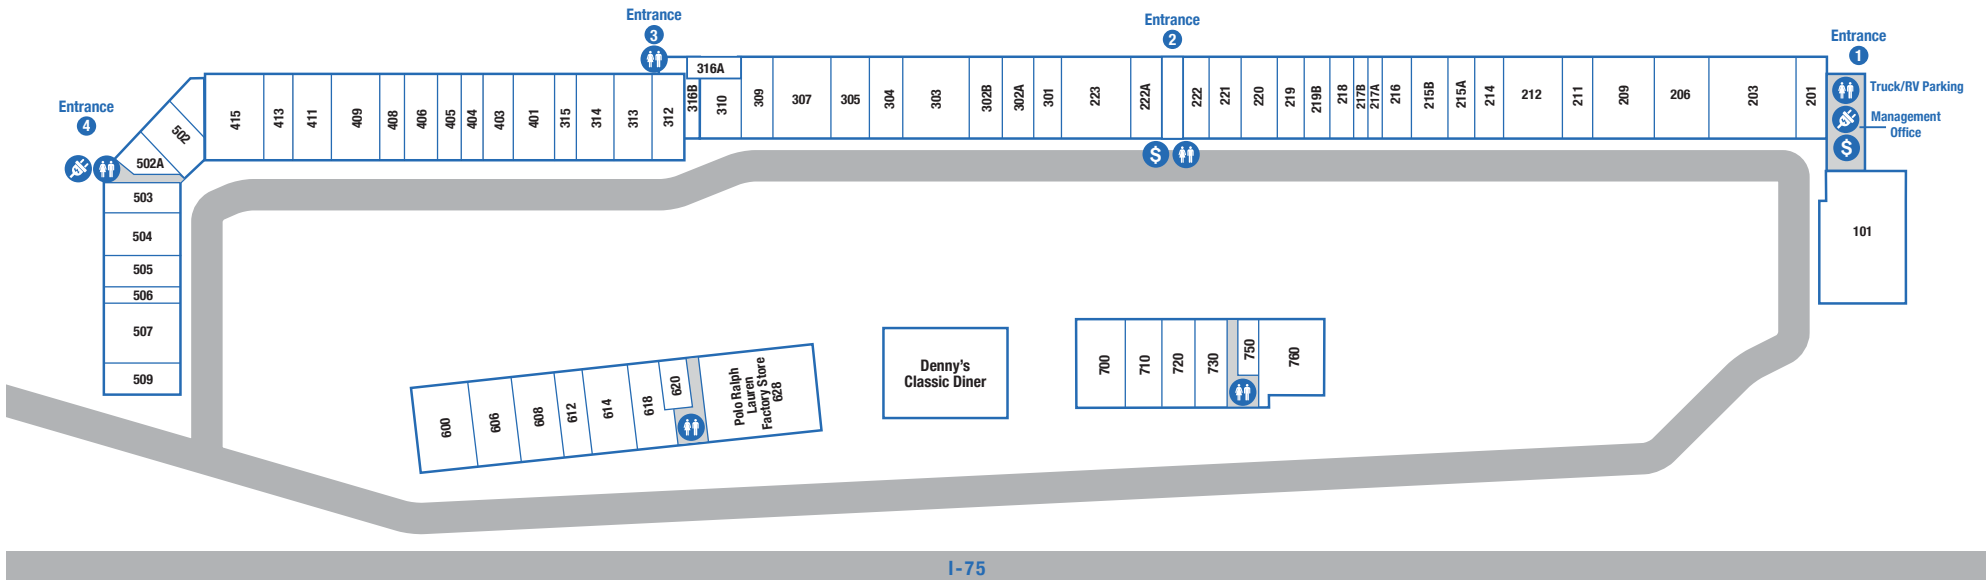

CENTER MAP

Restrooms

Wheelchair

ATM

Charging Station

ACCESSORIES & JEWELRY

305	Aerie	(678) 561-9738
307	American Eagle Aerie	(678) 583-3443
415	Banana Republic Factory	(678) 432-5277
760	Brooks Brothers Factory Store	(770) 898-5152
313	Chico's Outlet	(770) 898-1845
218	Claire's	(770) 957-7476
503	Clarks Outlet	(770) 898-2596
507	Coach	(770) 898-0526
201	College Collectibles	(678) 610-5214
101	Forever 21	(678) 561-9190
403	Jared Vault	(770) 914-6969
505	Kate Spade New York	(770) 954-9324
618	Kay Jewelers Outlet	(770) 957-6110
312	Lane Bryant Outlet	(678) 734-9586
502	Lids	(678) 833-9931
303	Loft Outlet	(770) 898-5188
600	Michael Kors	(678) 519-9851
413	Oakley	(470) 235-4865
628	Polo Ralph Lauren	(678) 432-4775
219	Puma Outlet	(770) 759-0110
406	Rue21	(770) 957-0096
620	Sunglass Hut	(678) 432-0058
214	Torrid	(770) 957-4346
309	Vera Bradley	(678) 432-2838
301	Zales The Diamond Store Outlet	(770) 914-5683
216	Zumiez	(360) 718-3161

FOOD COURT

217B	Pita Mediterranean Street Food	(404) 343-5468
-------------	--------------------------------	----------------

FOOTWEAR

212	Adidas	(678) 833-0054
760	Brooks Brothers Factory Store	(770) 898-5152
207	Charlotte Russe Outlet	(678) 565-4865
503	Clarks Outlet	(770) 898-2596
507	Coach	(770) 898-0526
310	Famous Footwear Outlet	(678) 519-9914
222	Journeys	(678) 228-8398
223	Nike Factory Store	(770) 914-6877
219	Puma Outlet	(770) 759-0110
606	Rack Room Shoes	(770) 914-1789
408	Skechers	(770) 288-2011
214	Torrid	(770) 957-4346
700	Under Armour	(770) 898-8588
216	Zumiez	(360) 718-3161